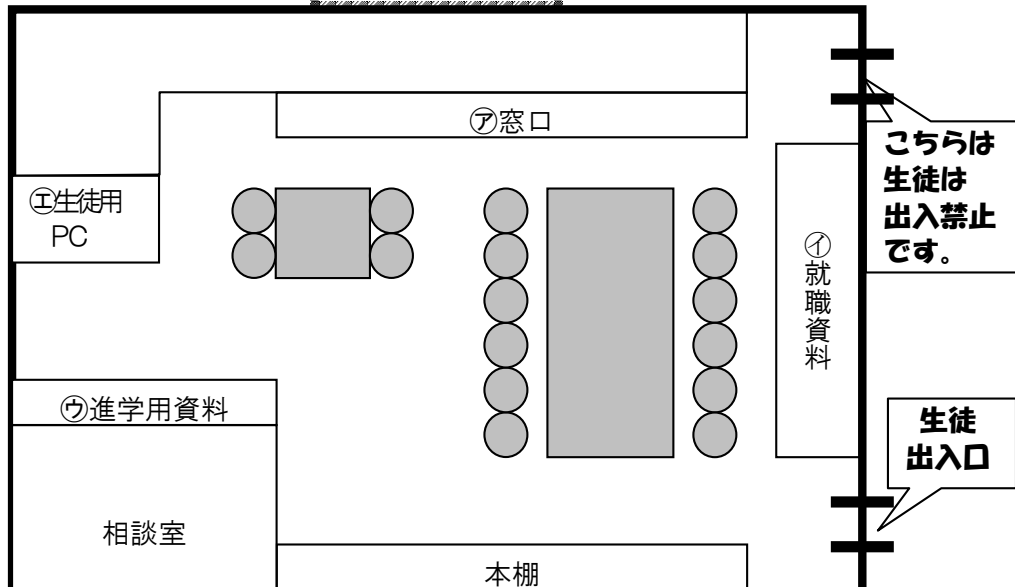

進路だより

平成27年度
福岡女子商業高等学校
進路指導部通信
1・2年生 第1号
7月13日発行

生徒のみなさんが進路のための資料を見たり、相談をしたりする場所が進路室です。場所は新館2階にあります。3年生はもちろん、1・2年生も遠慮なく利用してください。ただし、

- ①身だしなみを整えて入室すること。
- ②窓口でクラス・氏名・利用目的を伝え、許可を受けること。
- ③私語を慎み、場をわきまえた行動をとること。

また、来客があった場合は起立し挨拶すること。
の3つを守り注意して行動して下さい。
利用時間は通常、昼休み、放課後(17時まで)です。

進路室見取図

進路室利用について(進路室見取図を参照)

※カバンについて

進路室を利用する際、カバンは廊下の進路室側にきれいに並べて置いてから入室してください。

※進路室ドア

生徒のみなさんは階段側のドアを使用してください。もちろん、出入りの際には「失礼します」を忘れずに。

㊦窓口

調べ物をする際には、机や椅子を使用して構いませんが、使用後は元の状態に戻してください。当然のマナーです。

◎進路室からのお知らせ・・・

三者面談期間中も進路室は17時まで利用することができます。進路関係のことで知りたいことがあれば、進路室へ行きましょう。保護者の方も御一緒においでください。

卒業生の進路先です。希望する職種や大学・短大・専門学校が決まったら、ぜひ参考にしてみてください。

■平成 26 年度進路先一覧